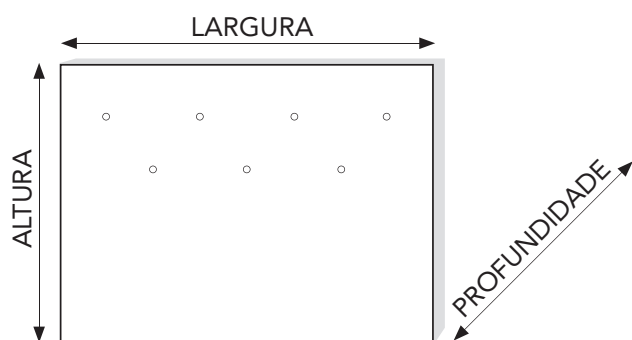

Compatível com camas de 180 cm.

Limpeza de pele sintética, tecido e veludo com um pano húmido. Não use produtos abrasivos.

CORES

Pele Sintética
BRANCO
REF. 373174

Pele Sintética
PRETO
REF. 373173

DIMENSÕES

LARGURA **160cm** X ALTURA **120cm** X PROFUNDIDADE **8cm**

MATERIAIS E RECURSOS

Cabeceira estofada em pele sintética.

Compatível com camas de 120/140/160 cm.

Limpeza de pele sintética com um pano húmido. Não use produtos abrasivos.