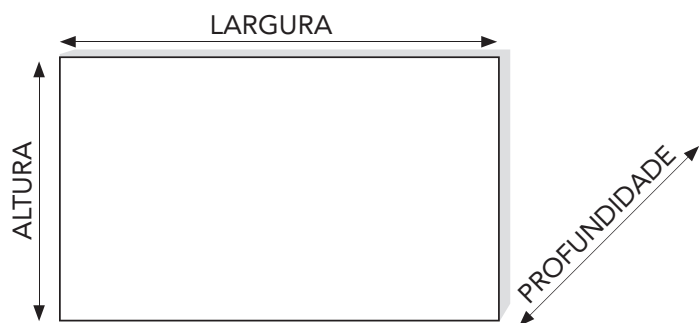

MATERIAIS E RECURSOS

Cabeceira estofada em pele sintética ou tecido.

Compatível com camas de 90/105cm ou 120/140/160 cm.

Limpeza de pele sintética e tecido com um pano húmido. Não use produtos abrasivos.

CORES

Tecido
PINK
REF. 10869

Tecido
CÉU
REF. 10872

Tecido
MARENGO
REF. 10870

DIMENSÕES

LARGURA **200cm** X ALTURA **120cm** X PROFUNDIDADE **8cm**

MATERIAIS E RECURSOS

Cabeceira estofada em tecido.