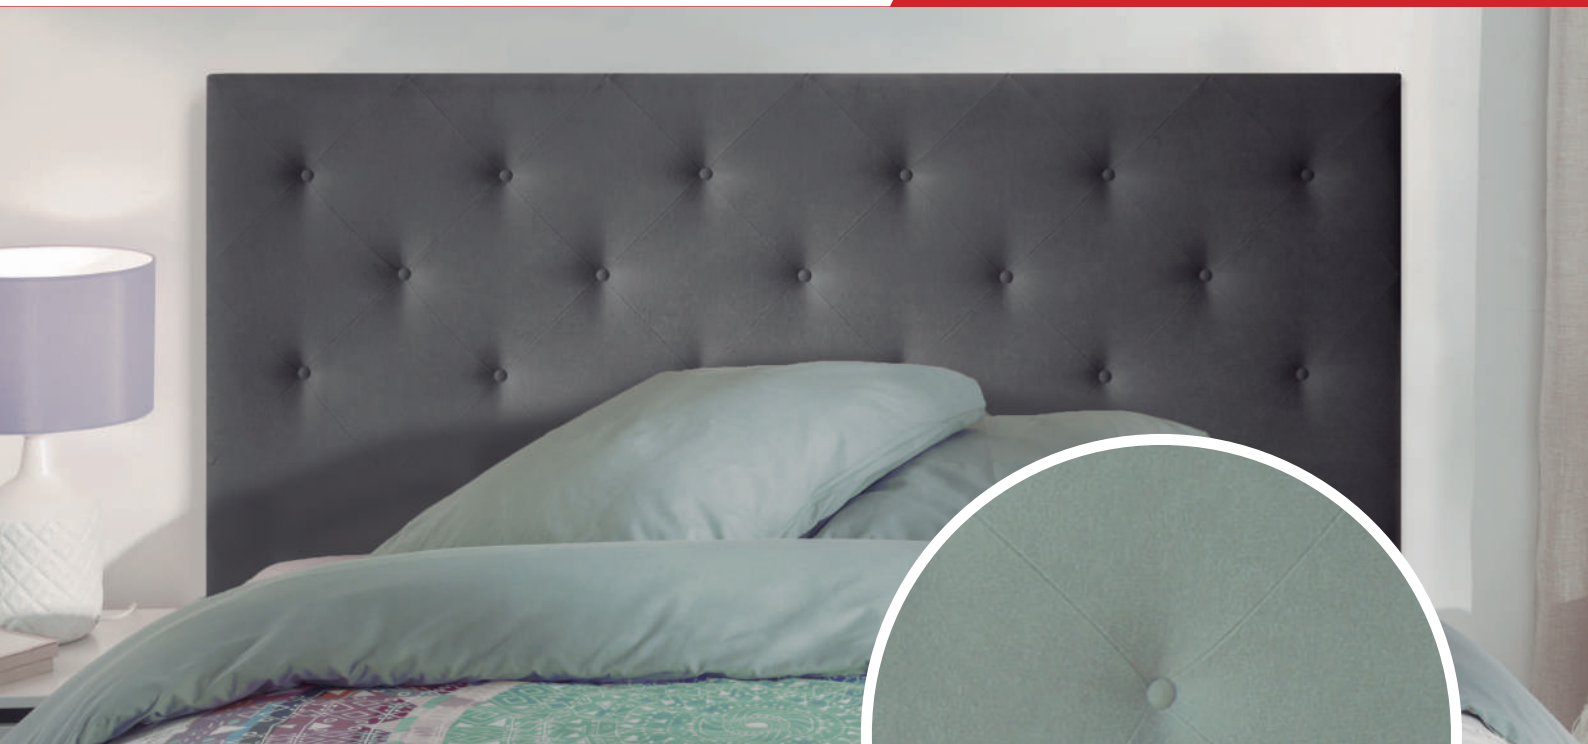

CORES

DIMENSÕES

LARGURA **200cm** X ALTURA **120cm** X PROFUNDIDADE **8cm**

MATERIAIS E RECURSOS

Cabeceira estofada em tecido ou veludo.

Compatível com camas de 180 cm.

Limpeza de tecido e veludo com um pano húmido. Não use produtos abrasivos.