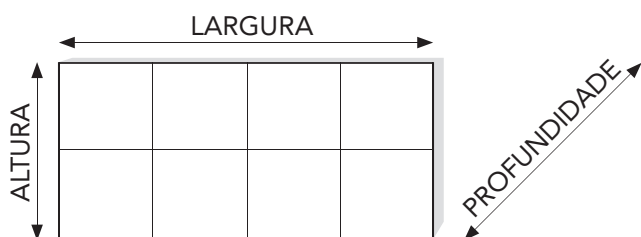

**Pele Sintética
SILVER**

REF. 8945 (105)
REF. 8937 (160)

DIMENSÕES

LARGURA **105cm** X ALTURA **75cm** X PROFUNDIDADE **8cm**

LARGURA **160cm** X ALTURA **75cm** X PROFUNDIDADE **8cm**

MATERIAIS E RECURSOS