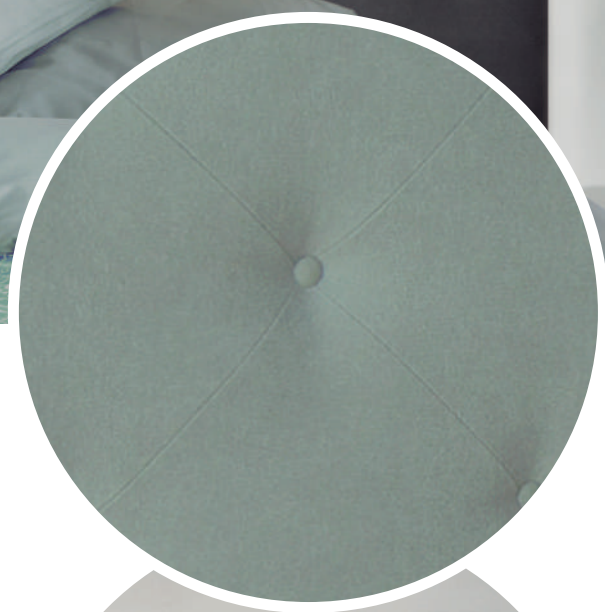

CORES

DIMENSÕES

LARGURA **200cm** X ALTURA **120cm** X PROFUNDIDADE **8cm**

MATERIAIS E RECURSOS

Cabeceira estofada em tecido ou veludo.

Compatível com camas de 180 cm.

Limpeza de tecido e veludo com um pano húmido. Não use produtos abrasivos.