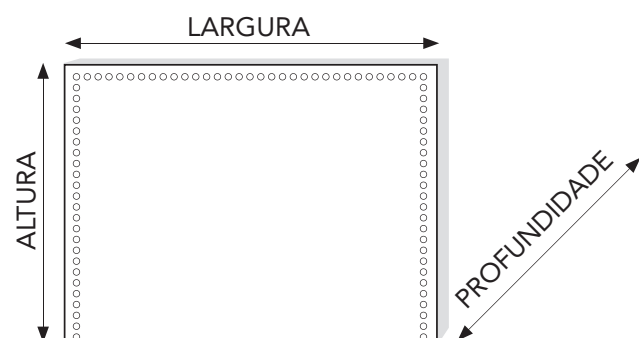

Limpeza de pele sintética e tecido com um pano húmido. Não use produtos abrasivos.

CORES

**Micro
BEIGE**
REF. 10057

**Micro
CHOCOLATE**
REF. 10058

**Pele Sintética
MARRONE**
REF. 10059

DIMENSÕES

LARGURA **160cm** X ALTURA **120cm** X PROFUNDIDADE **8cm**