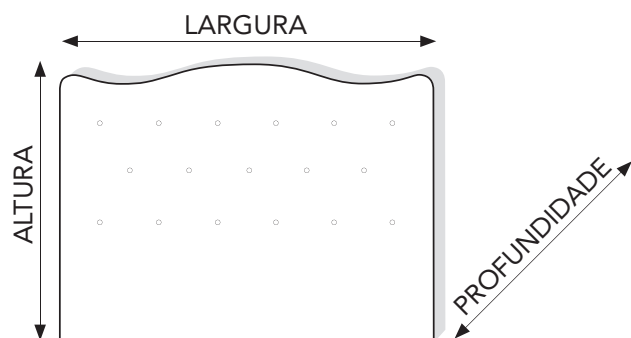

LARGURA **160cm** X ALTURA **120cm** X PROFUNDIDADE **8cm**

MATERIAIS E RECURSOS

Cabeceira estofada em pele sintética.

Compatível com camas de 120/140/160 cm.

Limpeza de pele sintética com um pano húmido. Não use produtos abrasivos.

CORES

Pele Sintética
SILVER
REF. 6574

Pele Sintética
TERRA
REF. 6576

Pele Sintética
VERONA
REF. 370876

DIMENSÕES

LARGURA **160cm** X ALTURA **135cm** X PROFUNDIDADE **8cm**

MATERIAIS E RECURSOS

Cabeceira estofada em pele sintética.