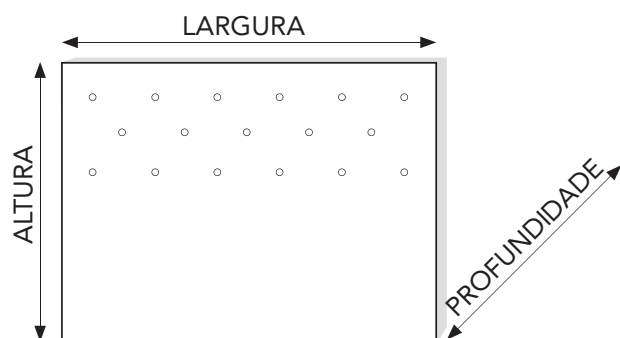

MATERIAIS E RECURSOS

Cabeceira estofada em pele sintética.

Compatível com camas de 120/140/160 cm.

Limpeza de pele sintética com um pano húmido. Não use produtos abrasivos.

CORES

**Tecido
CÉU**
REF. 10881

**Tecido
CINZA ESCURO**
REF. 10880

**Veludo
VERMELHO**
REF. 10945

DIMENSÕES

LARGURA **200cm** X ALTURA **120cm** X PROFUNDIDADE **8cm**

MATERIAIS E RECURSOS

Cabeceira estofada em tecido ou veludo.

Compatível com camas de 180 cm.

Limpeza de tecido e veludo com um pano húmido. Não use produtos abrasivos.