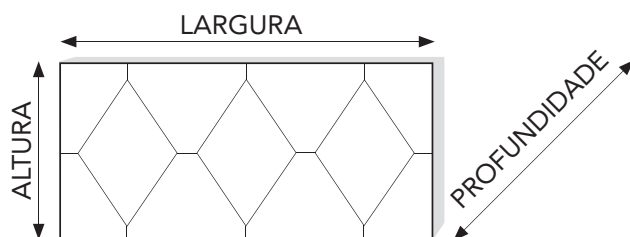

LARGURA **160cm** X ALTURA **75cm** X PROFUNDIDADE **8cm**

MATERIAIS E RECURSOS

Cabeceira estofada em pele sintética ou tecido.

Compatível com camas de 90/105cm ou 120/140/160 cm.

Limpeza de pele sintética e tecido com um pano húmido. Não use produtos abrasivos.