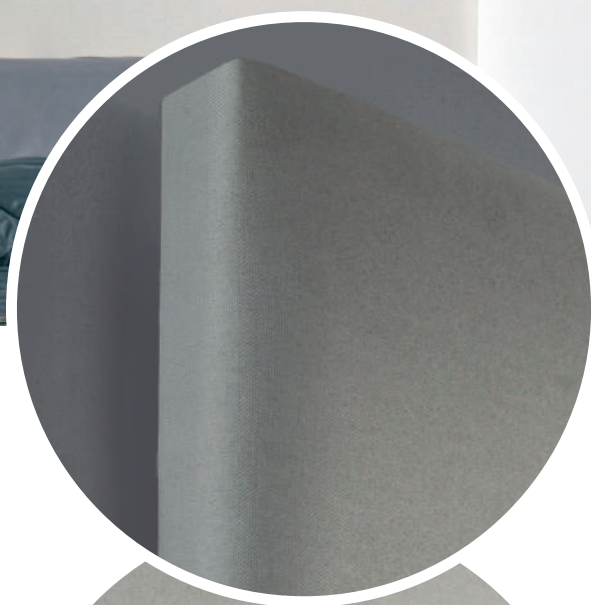

Compatível com camas de 90/105cm ou 120/140/160 cm.

Limpeza de pele sintética e tecido com um pano húmido. Não use produtos abrasivos.

CORES

Pele Sintética
SILVER
REF. 6750

Tecido
BRANCO
REF. 6594

Tecido
PEDRA
REF. 6592