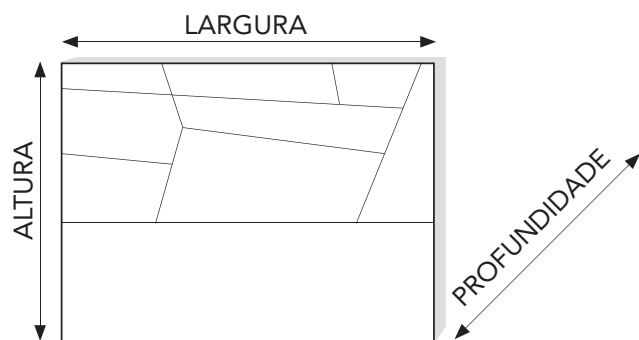

**Pele Sintética
SILVER**
REF. 403140

**Tecido
BRANCO**
REF. 403142

**Tecido
MARENGO**
REF. 403144

DIMENSÕES

LARGURA **160cm** X ALTURA **120cm** X PROFUNDIDADE **8cm**

MATERIAIS E RECURSOS

Cabeceira estofada em pele sintética ou tecido.