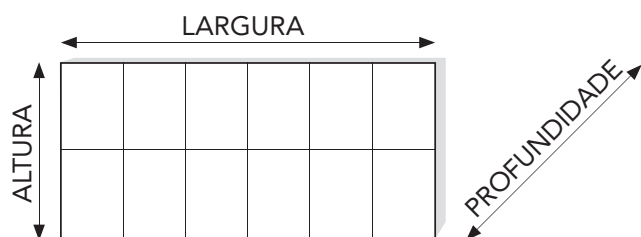

Limpeza de pele sintética e tecido com um pano húmido. Não use produtos abrasivos.

CORES

Pele Sintética
CROC BRANCO
REF. 10850 (105)
REF. 10849 (160)

DIMENSÕES

LARGURA **105cm** X ALTURA **75cm** X PROFUNDIDADE **8cm**

LARGURA **160cm** X ALTURA **75cm** X PROFUNDIDADE **8cm**

MATERIAIS E RECURSOS

Cabeceira estofada em pele sintética.

Compatível com camas de 90/105cm ou 120/140/160 cm.

Limpeza de pele sintética com um pano húmido. Não use produtos abrasivos.