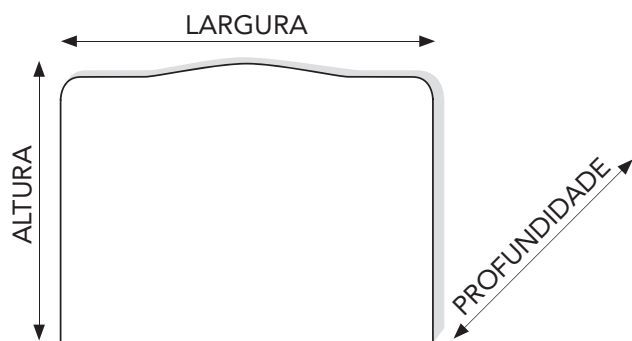

DIMENSÕES

LARGURA **160cm** X ALTURA **120cm** X PROFUNDIDADE **8cm**

MATERIAIS E RECURSOS

Cabeceira estofada em tecido.

Compatível com camas de 20/140/160 cm.

Limpeza de tecido com um pano húmido. Não use produtos abrasivos.