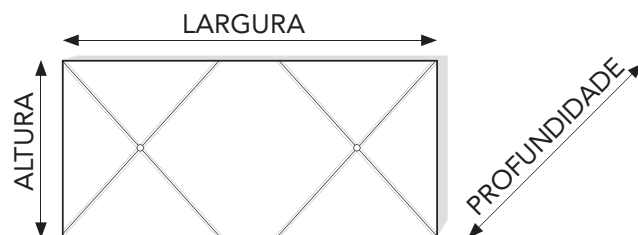

DIMENSÕES

LARGURA 160cm X ALTURA 75cm X PROFUNDIDADE 8cm

MATERIAIS E RECURSOS

Cabeceira estofada em pele sintética ou tecido.

Compatível com camas de 120/140/160 cm.

Limpeza de pele sintética e tecido com um pano húmido. Não use produtos abrasivos.