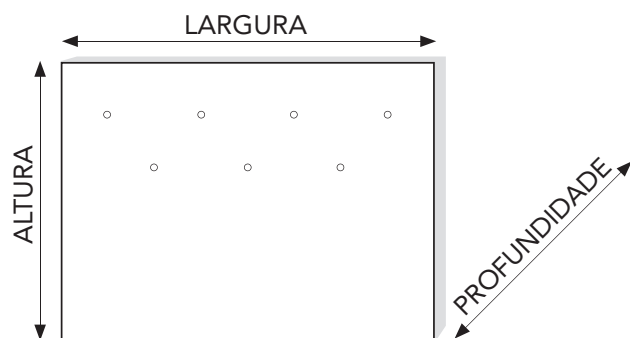

LARGURA **160cm** X ALTURA **120cm** X PROFUNDIDADE **8cm**

MATERIAIS E RECURSOS

Cabeceira estofada em pele sintética.

Compatível com camas de 120/140/160 cm.

Limpeza de pele sintética com um pano húmido. Não use produtos abrasivos.