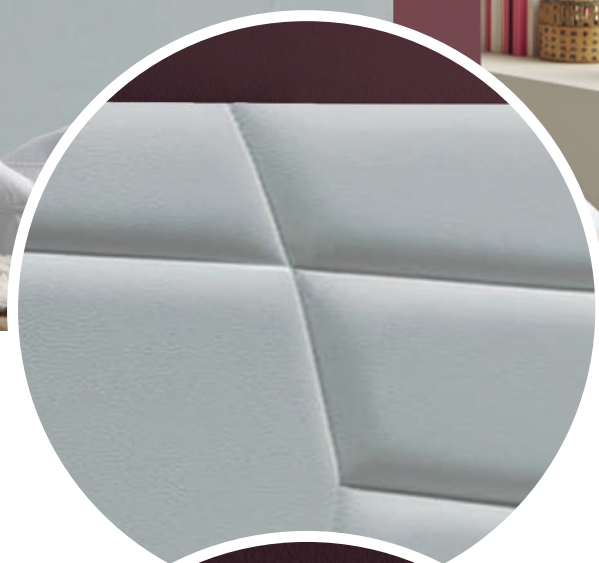

CORES

DIMENSÕES

LARGURA **160cm** X ALTURA **120cm** X PROFUNDIDADE **8cm**

MATERIAIS E RECURSOS

Cabeceira estofada em pele sintética ou tecido.

Compatível com camas de 120/140/160 cm.

Limpeza de pele sintética e tecido com um pano húmido. Não use produtos abrasivos.