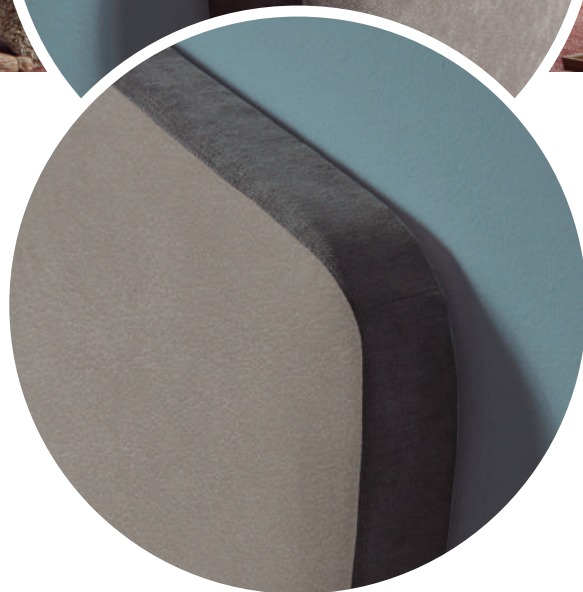

MATERIAIS E RECURSOS

Cabeceira estofada em pele sintética ou tecido.

Compatível com camas de 90/105 cm ou 120/140/160 cm.

Limpeza de pele sintética e tecido com um pano húmido. Não use produtos abrasivos.