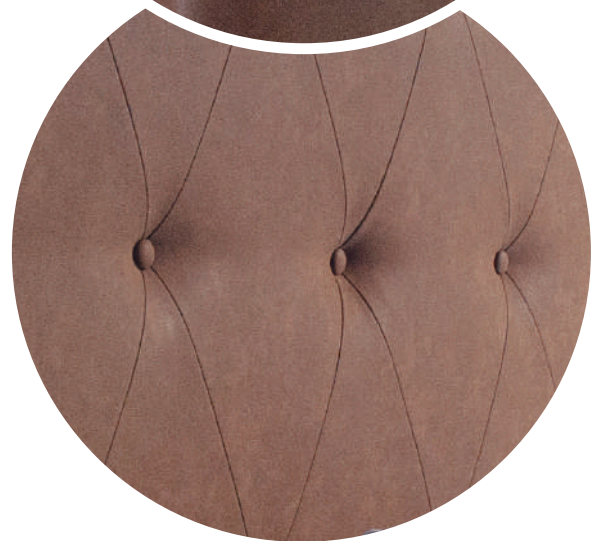

LARGURA **160cm** X ALTURA **120cm** X PROFUNDIDADE **8cm**

MATERIAIS E RECURSOS

Cabeceira estofada em pele sintética.

Compatível com camas de 120/140/160 cm.

Limpeza de pele sintética com um pano húmido. Não use produtos abrasivos.