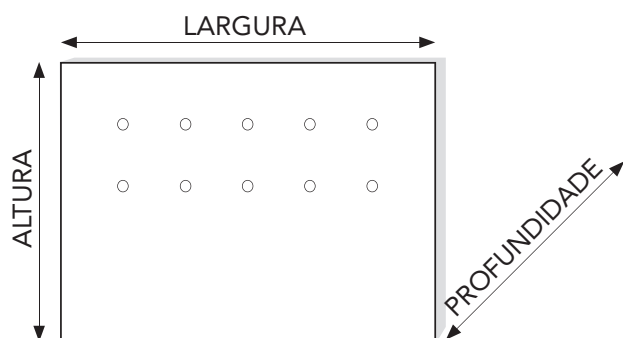

**Tecido
MARENGO**
REF. 10778

DIMENSÕES

LARGURA **145cm** X ALTURA **120cm** X PROFUNDIDADE **8cm**

MATERIAIS E RECURSOS

Cabeceira estofada em pele sintética ou tecido.

Compatível com camas de 120/140 cm.

Limpeza de pele sintética e tecido com um pano húmido. Não use produtos abrasivos.

CORES

**Tecido
MARENGO**
REF. 10874

**Tecido
PINK**
REF. 10873

**Veludo
AZUL**
REF. 10946

DIMENSÕES

LARGURA **200cm** X ALTURA **120cm** X PROFUNDIDADE **8cm**

MATERIAIS E RECURSOS

Cabeceira estofada em pele sintética, tecido ou veludo.