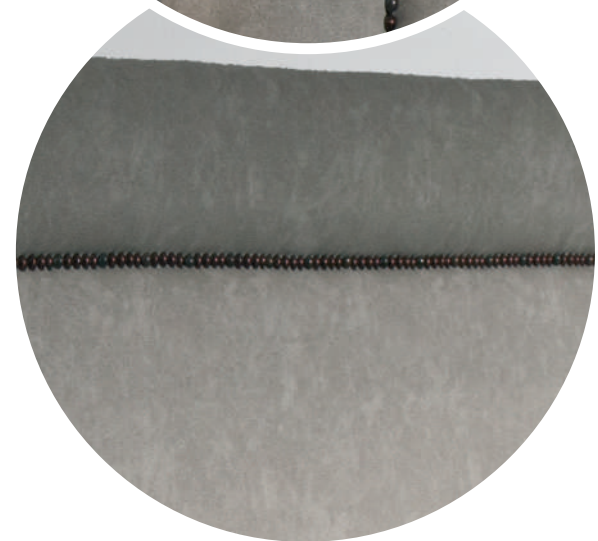

CORES

DIMENSÕES

LARGURA **160cm** X ALTURA **120cm** X PROFUNDIDADE **8cm**

MATERIAIS E RECURSOS

Cabeceira estofada em pele sintética.

Compatível com camas de 120/140/160 cm.

Limpeza de pele sintética com um pano húmido. Não use produtos abrasivos.