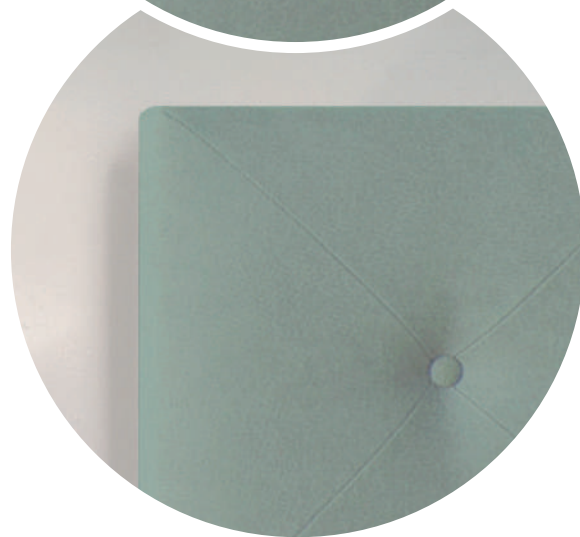

CORES

DIMENSÕES

LARGURA **200cm** X ALTURA **120cm** X PROFUNDIDADE **8cm**

MATERIAIS E RECURSOS

Cabeceira estofada em tecido ou veludo.

Compatível com camas de 180 cm.

Limpeza de tecido e veludo com um pano húmido. Não use produtos abrasivos.