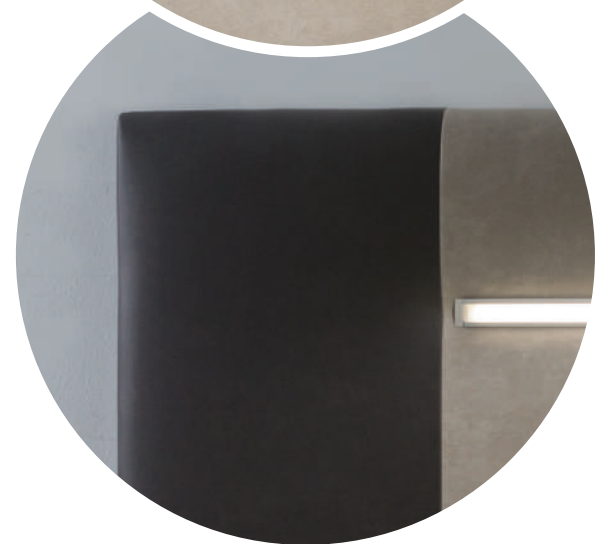

CORES

DIMENSÕES

LARGURA **160cm** X ALTURA **120cm** X PROFUNDIDADE **8cm**

MATERIAIS E RECURSOS

Cabeceira estofada em pele sintética.

Compatível com camas de 120/140/160 cm.

Limpeza de pele sintética com um pano húmido. Não use produtos abrasivos.