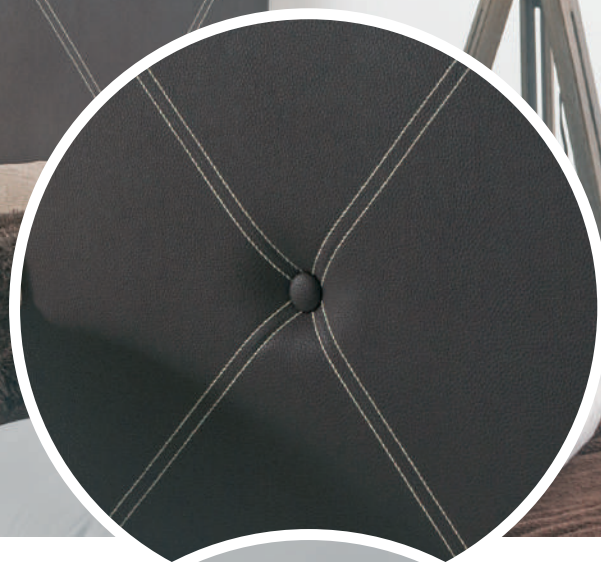

CORES

DIMENSÕES

LARGURA 160cm X ALTURA 75cm X PROFUNDIDADE 8cm

MATERIAIS E RECURSOS

Cabeceira estofada em pele sintética ou tecido.

Compatível com camas de 120/140/160 cm.

Limpeza de pele sintética e tecido com um pano húmido. Não use produtos abrasivos.