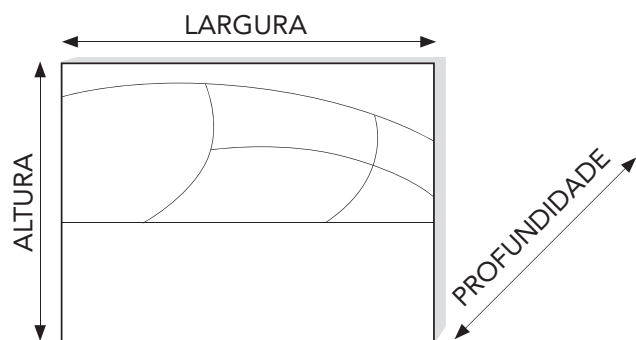

CORES

Pele Sintética
BRANCO
REF. 403131

Tecido
MARENGO
REF. 403136

DIMENSÕES

LARGURA **160cm** X ALTURA **120cm** X PROFUNDIDADE **8cm**

MATERIAIS E RECURSOS

Cabeceira estofada em pele sintética ou tecido.

Compatível com camas de 120/140/160 cm.

Limpeza de pele sintética e tecido com um pano húmido. Não use produtos abrasivos.

CORES

**Micro
BEIGE**
REF. 10057

**Micro
CHOCOLATE**
REF. 10058

**Pele Sintética
MARRONE**
REF. 10059

DIMENSÕES

LARGURA **160cm** X ALTURA **120cm** X PROFUNDIDADE **8cm**