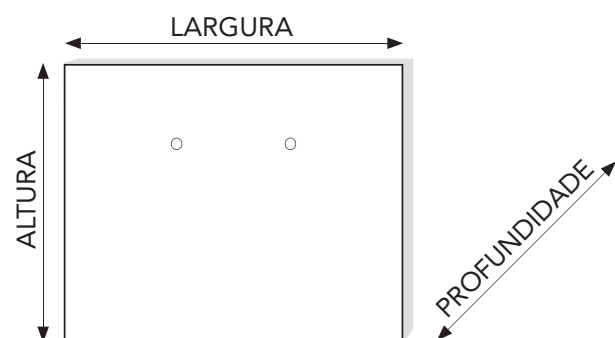

**Tecido
MARENGO**
REF. 10778

DIMENSÕES

LARGURA **145cm** X ALTURA **120cm** X PROFUNDIDADE **8cm**

MATERIAIS E RECURSOS

Cabeceira estofada em pele sintética ou tecido.

Compatível com camas de 120/140 cm.

Limpeza de pele sintética e tecido com um pano húmido. Não use produtos abrasivos.