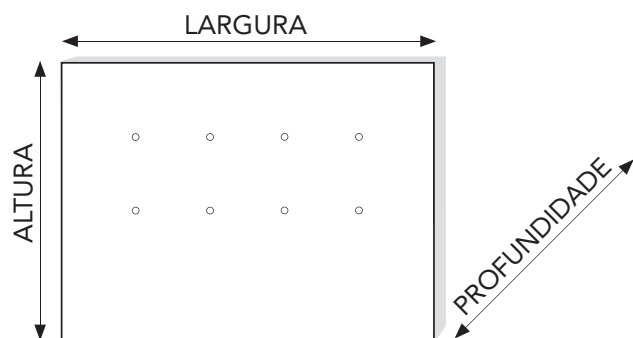

DIMENSÕES

LARGURA **160cm** X ALTURA **120cm** X PROFUNDIDADE **8cm**

MATERIAIS E RECURSOS

Cabeceira estofada em pele sintética ou tecido.

Compatível com camas de 20/140/160 cm.

Limpeza de pele sintética e tecido com um pano húmido. Não use produtos abrasivos.