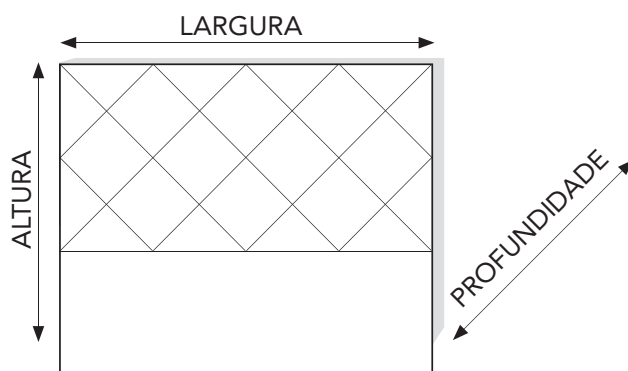

**Tecido
CINZA ESCURO**
REF. 403185

DIMENSÕES

LARGURA **160cm** X ALTURA **135cm** X PROFUNDIDADE **8cm**

MATERIAIS E RECURSOS

Cabeceira estofada em pele sintética ou tecido.

Compatível com camas de 120/140/160 cm.