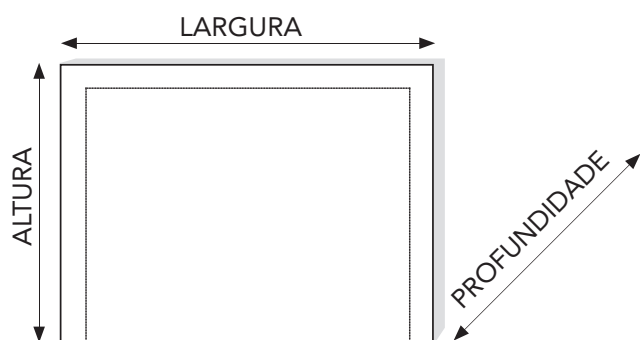

MATERIAIS E RECURSOS

Cabeceira estofada em pele sintética ou micro.

Compatível com camas de 120/140/160 cm.

Limpeza de pele sintética e micro com um pano húmido. Não use produtos abrasivos.

CORES

**Pele Sintética
DARK**
REF. 6748

**Pele Sintética
SILVER**
REF. 6438

**Pele Sintética
TERRA**
REF. 6746

DIMENSÕES

LARGURA **160cm** X ALTURA **120cm** X PROFUNDIDADE **8cm**

MATERIAIS E RECURSOS

Cabeceira estofada em pele sintética.

Compatível com camas de 120/140/160 cm.