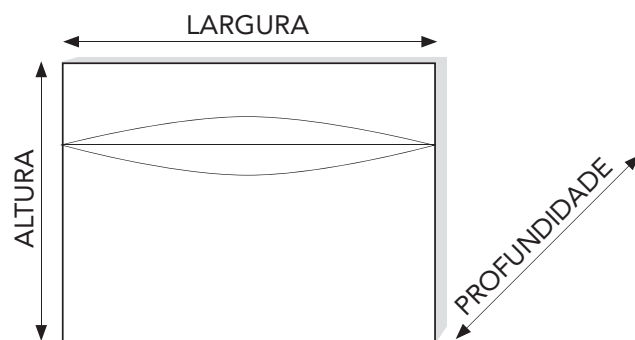

**Tecido
EXT. BRANCO**
REF. 403148

**Tecido
MARENGO**
REF. 403150

**Tecido
CINZA ESCURO**
REF. 403149

DIMENSÕES

LARGURA 160cm X ALTURA 120cm X PROFUNDIDADE 3cm

MATERIAIS E RECURSOS

Cabeceira estofada em pele sintética ou tecido.