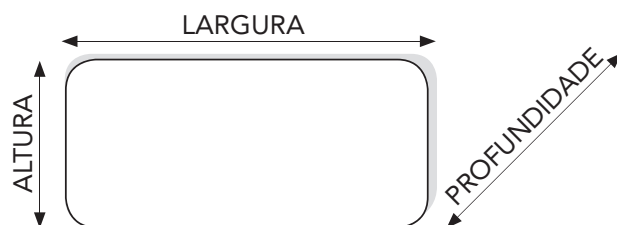

MATERIAIS E RECURSOS

Cabeceira estofada em pele sintética ou tecido.

Compatível com camas de 90/105 cm ou 120/140/160 cm.

Limpeza de pele sintética e tecido com um pano húmido. Não use produtos abrasivos.

CORES

Pele Sintética
SILVER **DARK**
REF. 10769 (105)
REF. 10767 (160)

Tecido
MARENGO **L-8**
REF. 10773 (105)
REF. 10768 (160)

DIMENSÕES

LARGURA **105cm** X ALTURA **75cm** X PROFUNDIDADE **8cm**

LARGURA **160cm** X ALTURA **75cm** X PROFUNDIDADE **8cm**

MATERIAIS E RECURSOS

Cabeceira estofada em pele sintética ou tecido.

Compatível com camas de 90/105cm ou 120/140/160 cm.

Limpeza de pele sintética e tecido com um pano húmido. Não use produtos abrasivos.