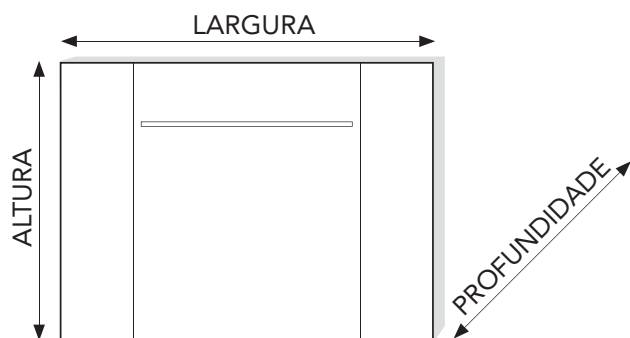

**Veludo
VERMELHO**

REF. 8889 (160)
REF. 8890 (190)

DIMENSÕES

LARGURA **160cm** X ALTURA **120cm** X PROFUNDIDADE **8cm**

LARGURA **190cm** X ALTURA **135cm** X PROFUNDIDADE **8cm**

MATERIAIS E RECURSOS

Cabeceira estofada em tecido ou veludo.

Compatível com camas de 120/140/160 cm ou 180 cm.

Limpeza de tecido e veludo com um pano húmido. Não use produtos abrasivos.

CORES

Pele Sintética
SILVER
REF. 10055

Pele Sintética
DARK
REF. 10056

DIMENSÕES

LARGURA **160cm** X ALTURA **120cm** X PROFUNDIDADE **8cm**

MATERIAIS E RECURSOS

Cabeceira estofada em pele sintética.

Compatível com camas de 120/140/160 cm.

Limpeza de pele sintética com um pano húmido. Não use produtos abrasivos.

CORES

**Tecido
CÉU**
REF. 10881

**Tecido
CINZA ESCURO**
REF. 10880